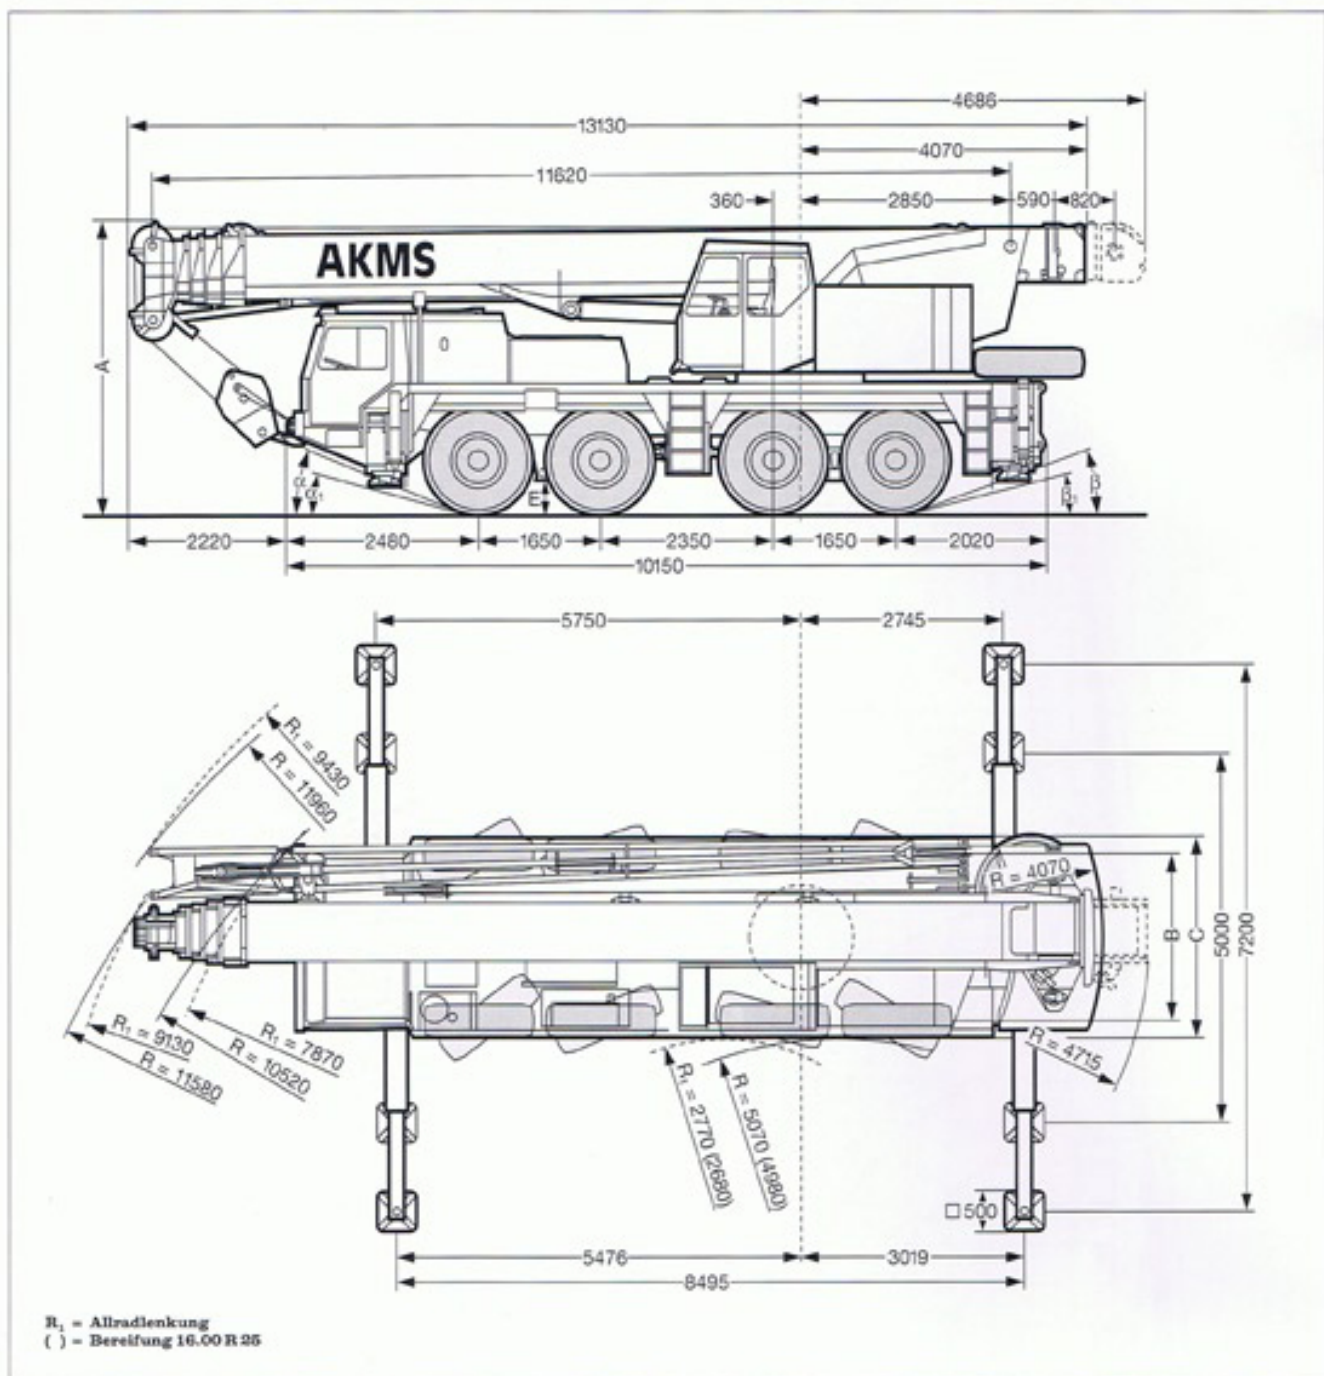

AKMS AUTO-KRAN MIET-SERVICE

	A	A 100 mm*	B	C	Maße mm		α	α_1	β	β_1
					E					
16.00 R 25	3900	3800	2235	2680	430		22°	17°	18°	14°

* abgesenkt

90 / 100t

Liebherr Straßen-/Geländekran