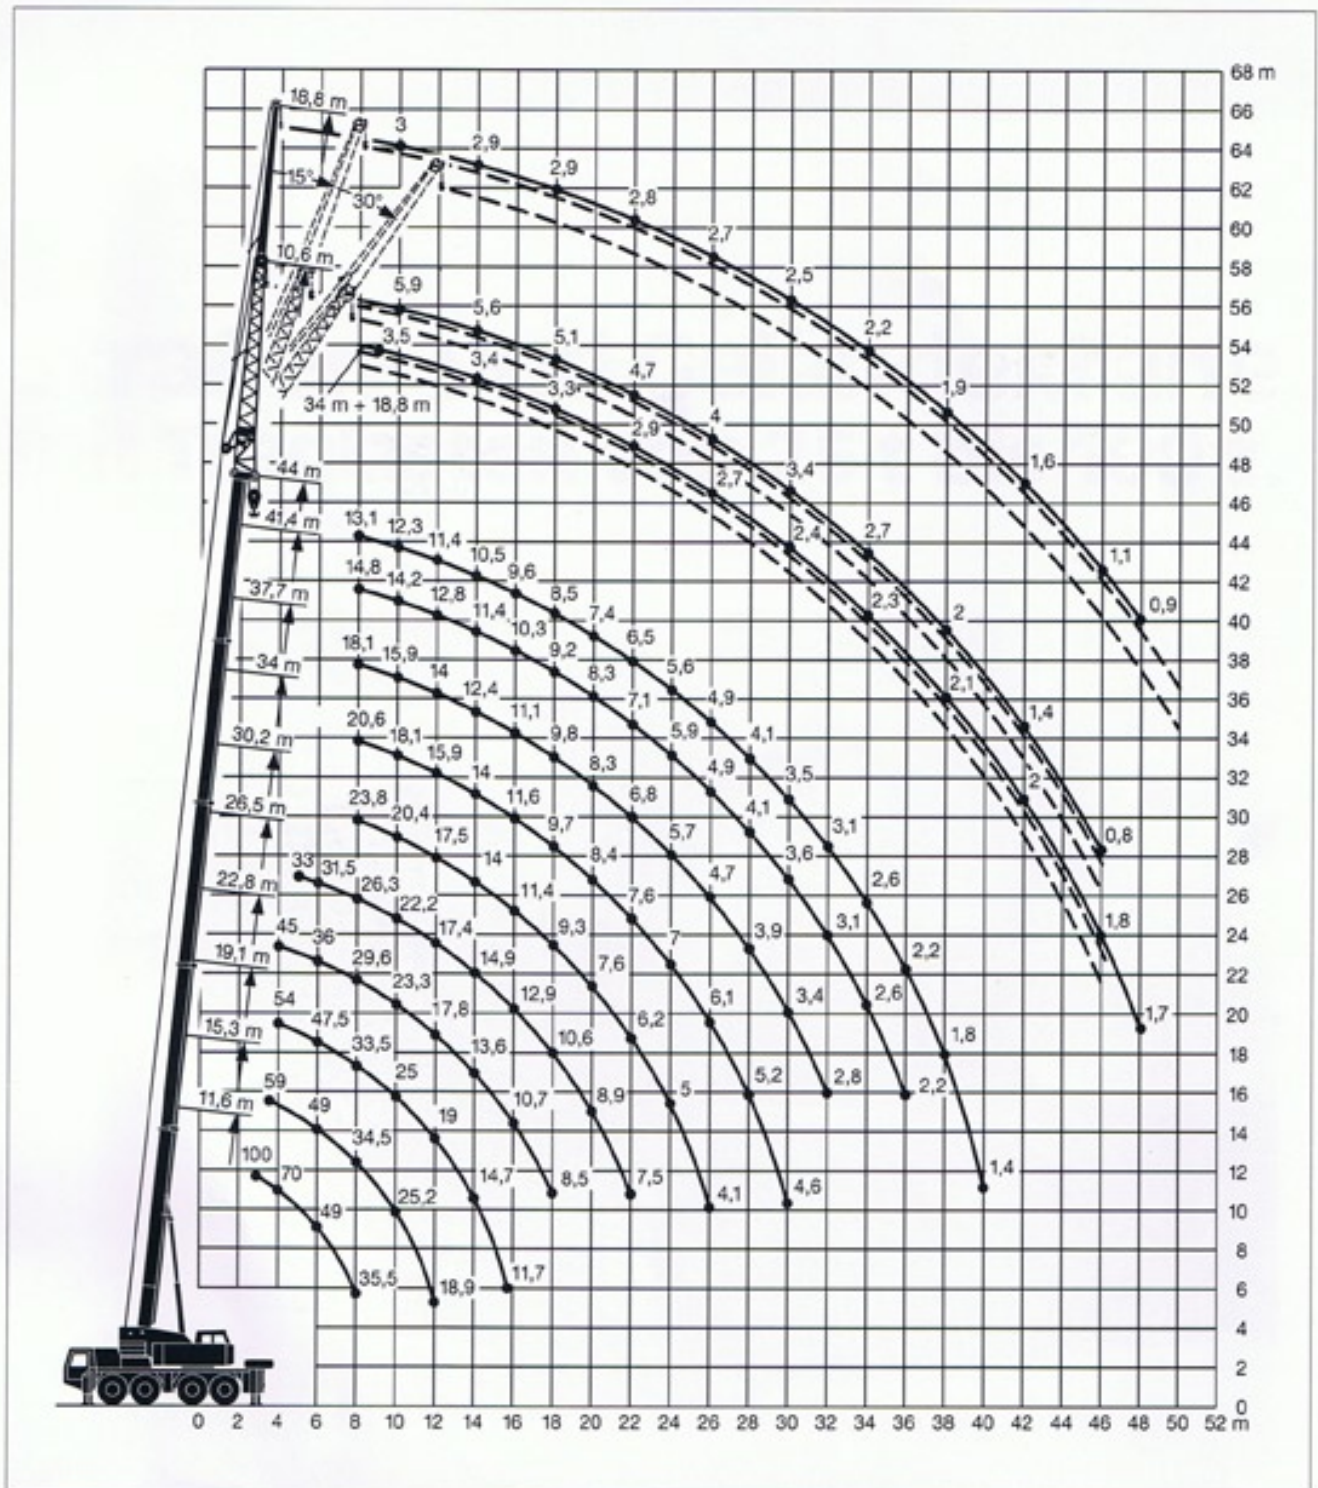

AKMS AUTO-KRAN MIET-SERVICE

	A	A 100 mm*	B	C	Maße mm		α	α_1	β	β_1
					E					
16.00 R 25	3900	3800	2235	2680	430		22°	17°	18°	14°

* abgesenkt

90 / 100t

Liebherr Straßen-/Geländekran