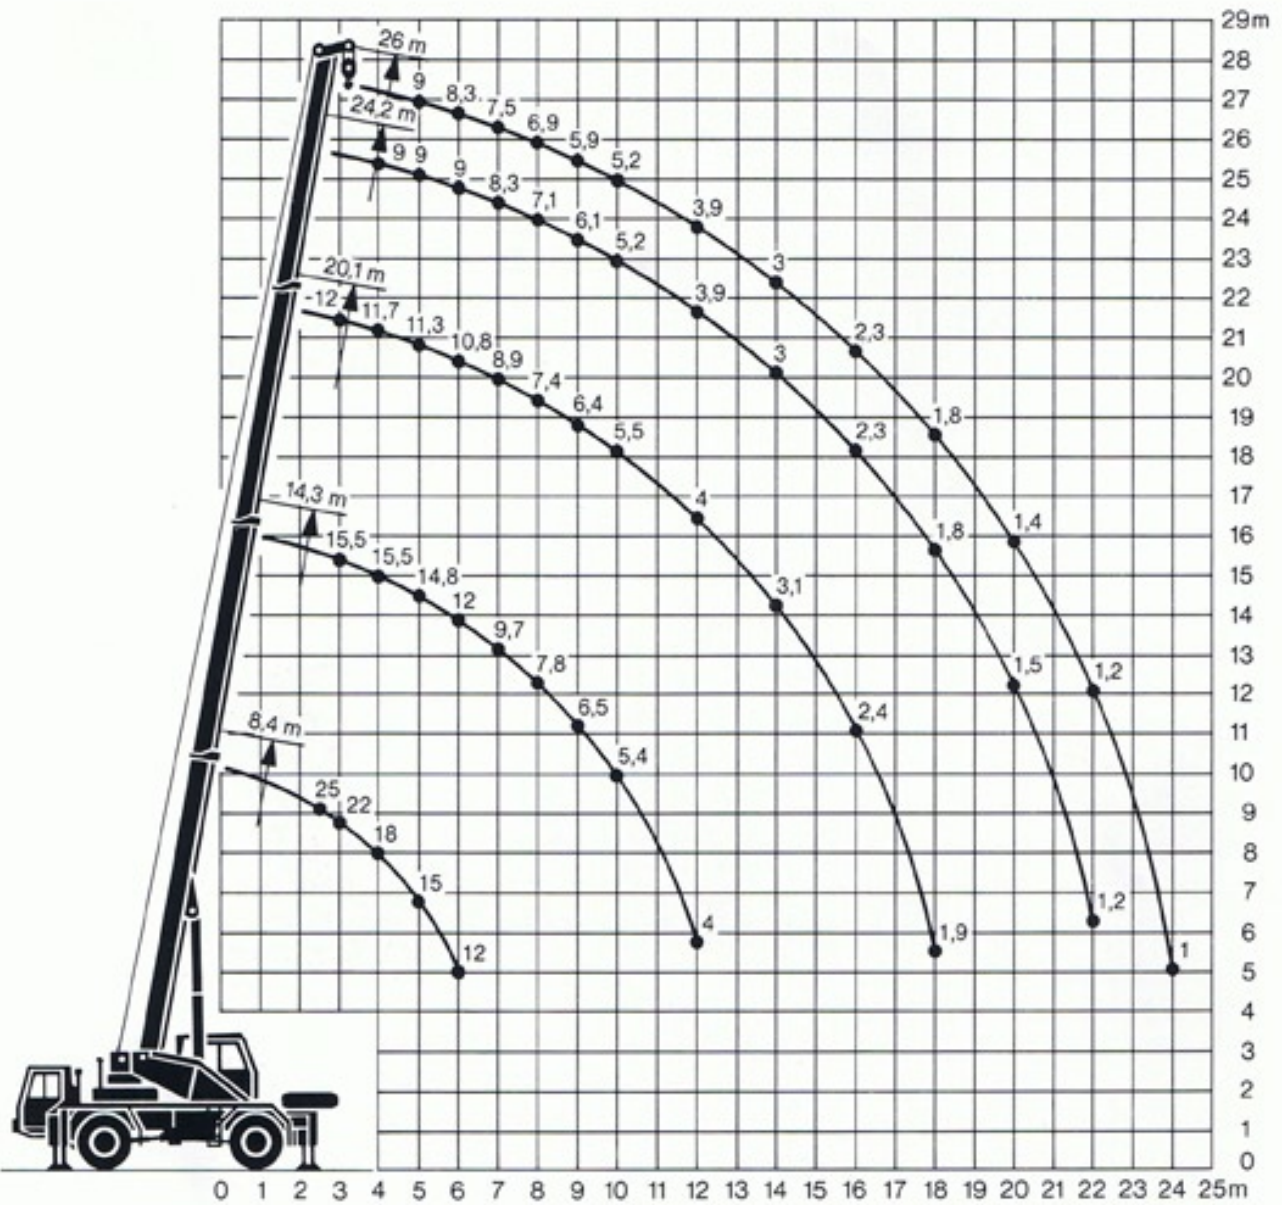

AKMS AUTO-KRAN MIET-SERVICE

* Allradlenkung

14.00 R 25	Maße mm											
	A	A*	B	C	D	E**	F	G	α	α ₁	β	β ₁
	3540	3440	2500	2114	3440	2950	380	440	23°	15°	23°	15°

* 100 mm abgesenkt

** abgesenkt und ohne Kablenoberteil

30t

Liebherr Straßen-/Geländekran