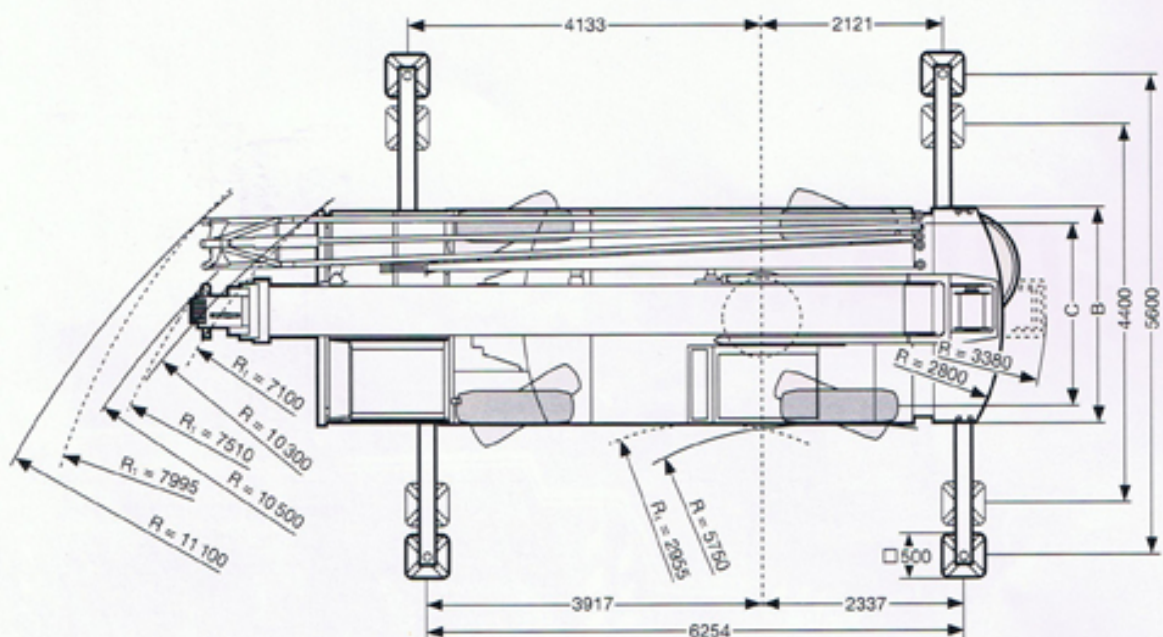

AKMS AUTO-KRAN MIET-SERVICE

* Allradlenkung

14.00 R 25	Maße mm											
	A	A*	B	C	D	E**	F	G	α	α ₁	β	β ₁
	3540	3440	2500	2114	3440	2950	380	440	23°	15°	23°	15°

* 100 mm abgesenkt

** abgesenkt und ohne Kablenoberteil

30t

Liebherr Straßen-/Geländekran