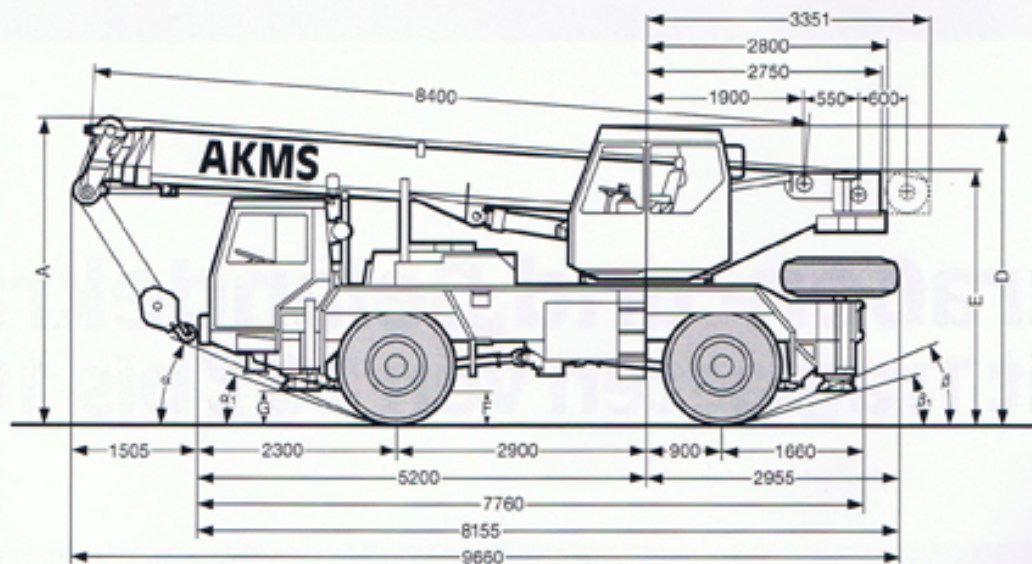

AKMS AUTO-KRAN MIET-SERVICE

* Allradlenkung

14.00 R 25	Maße mm											
	A	A*	B	C	D	E**	F	G	α	α ₁	β	β ₁
	3540	3440	2500	2114	3440	2950	380	440	23°	15°	23°	15°

* 100 mm abgesenkt

** abgesenkt und ohne Kablenoberteil

30t

Liebherr Straßen-/Geländekran