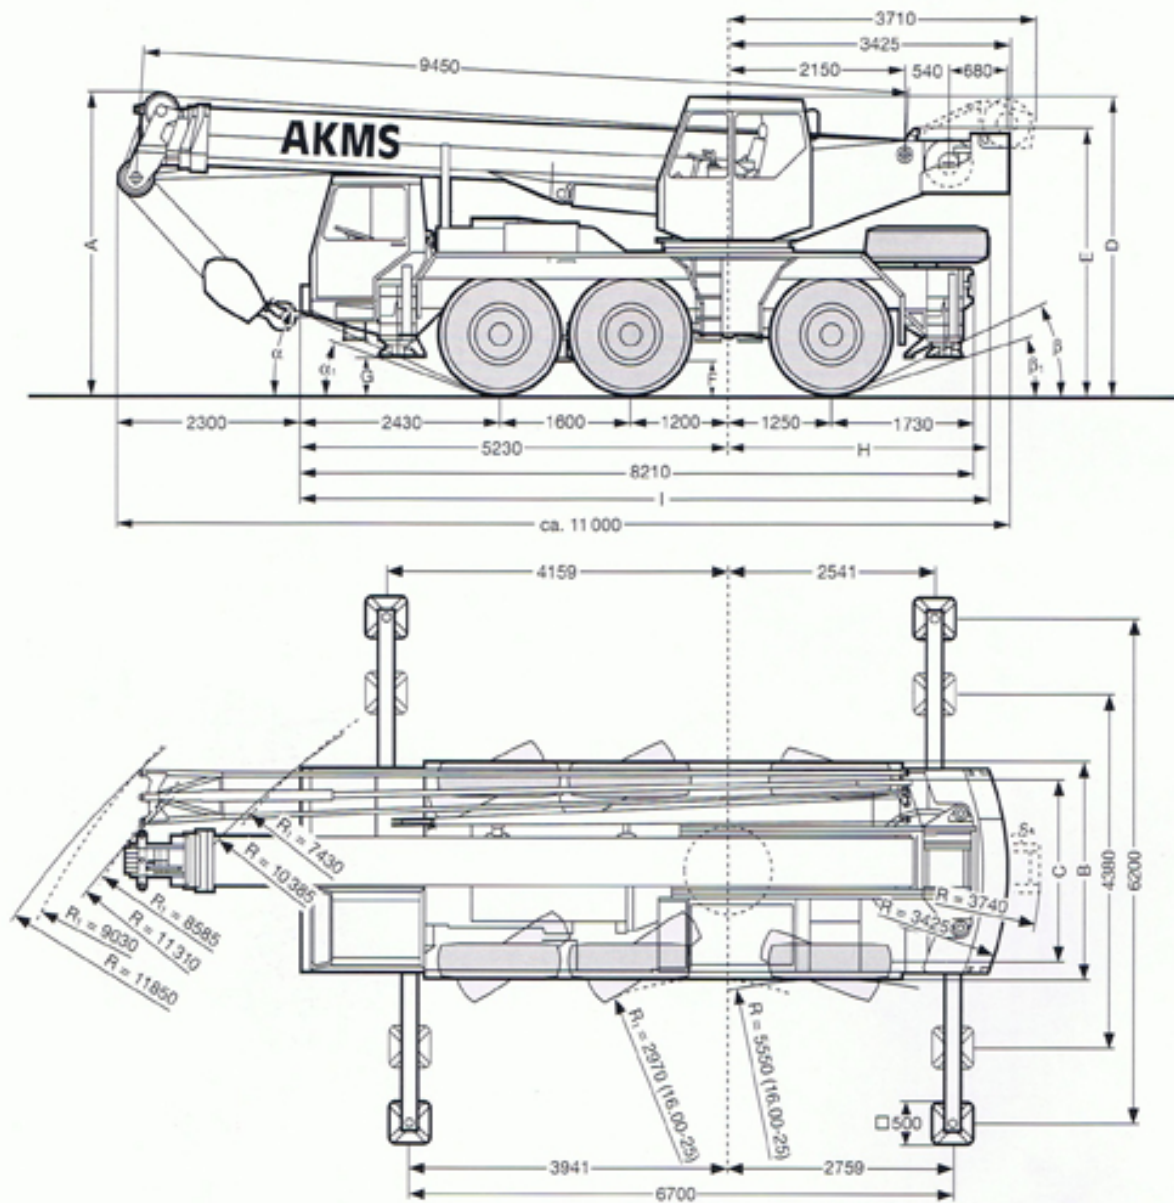

AKMS AUTO-KRAN MIET-SERVICE

R₁ = Allradlenkung

	Maße mm													
	A	A	B	C	D	E	F	G	H	I	α	α ₁	β	β ₁
16.00 R 25	3650	3550	2660	2225	3595	3075	330	460	3170	8400	25°	19°	25°	17°

* abgesenkt

** abgesenkt und ohne Kabinenoberteil

40 / 45t

Liebherr Straßen-/Geländekran