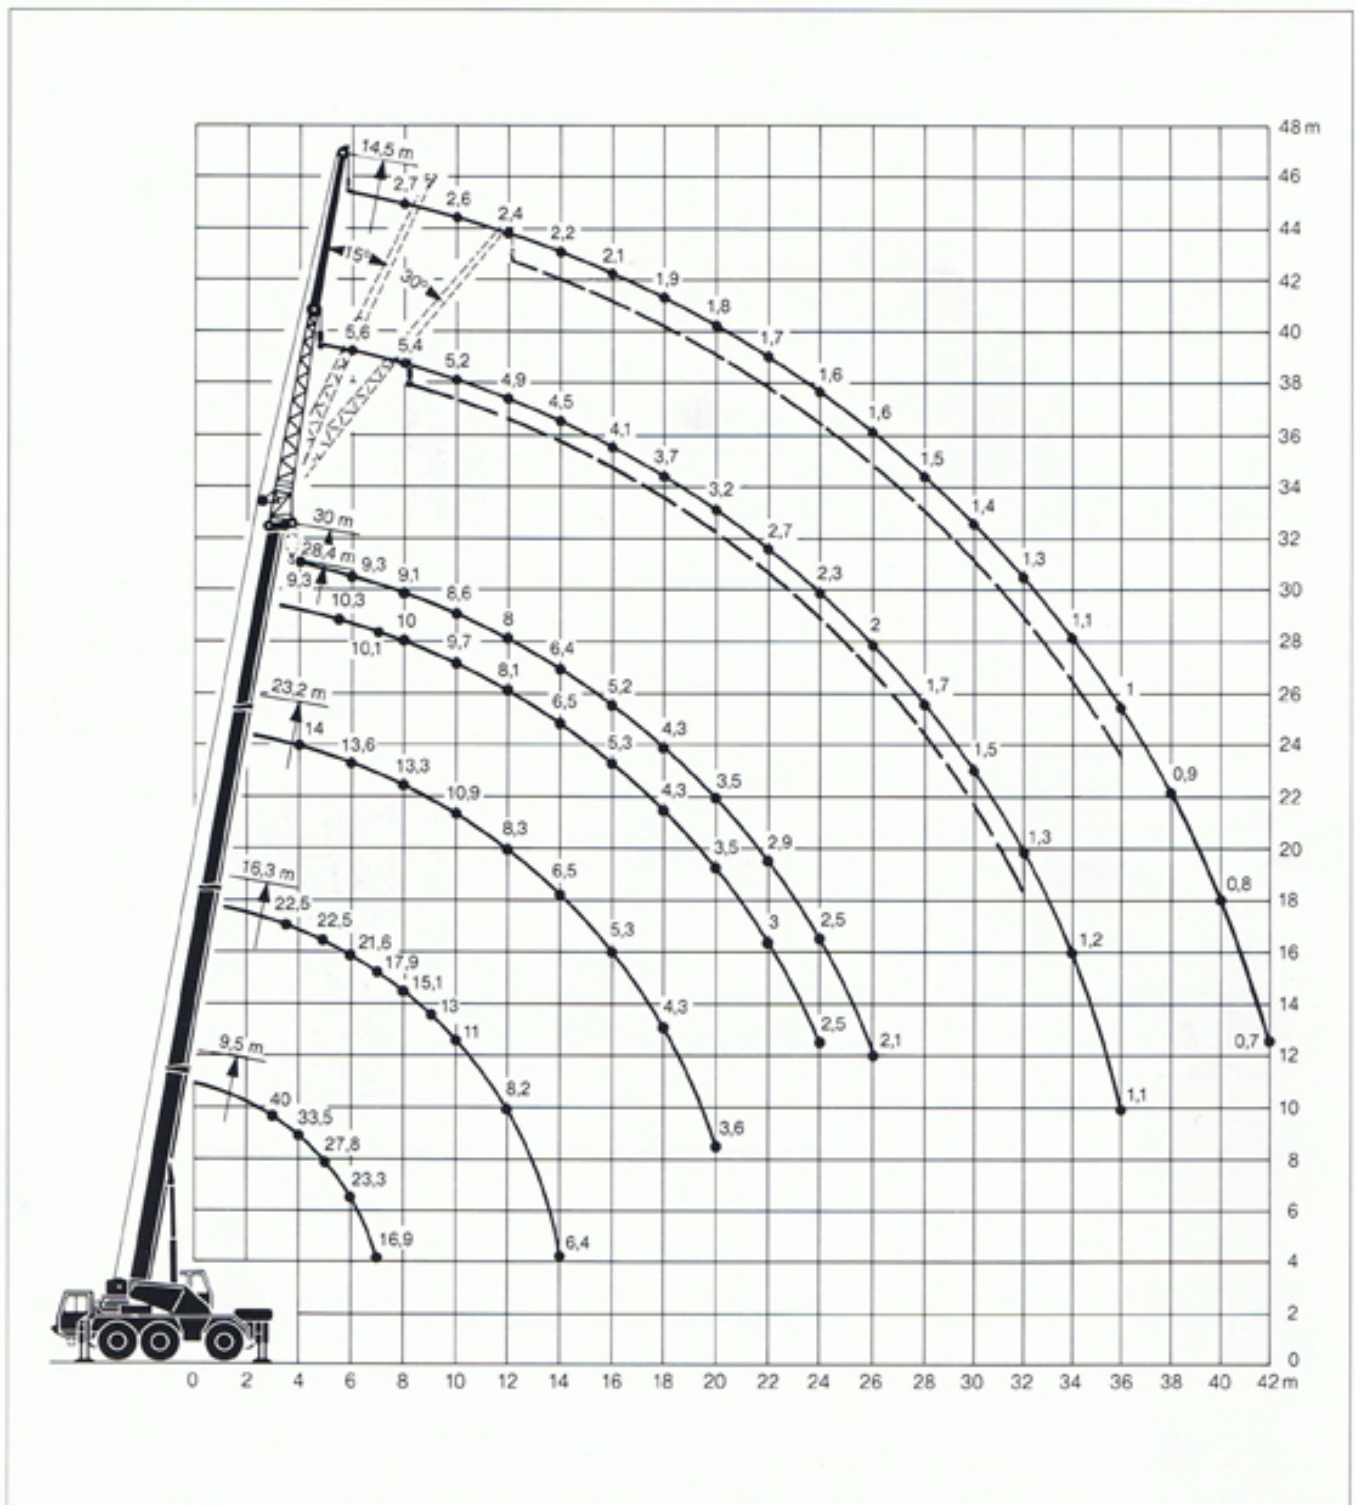

AKMS AUTO-KRAN MIET-SERVICE

R₁ = Allradlenkung

	Maße mm													
	A	A	B	C	D	E	F	G	H	I	α	α ₁	β	β ₁
16.00 R 25	3650	3550	2660	2225	3595	3075	330	460	3170	8400	25°	19°	25°	17°

* abgesenkt

** abgesenkt und ohne Kabinenoberteil

40 / 45t

Liebherr Straßen-/Geländekran