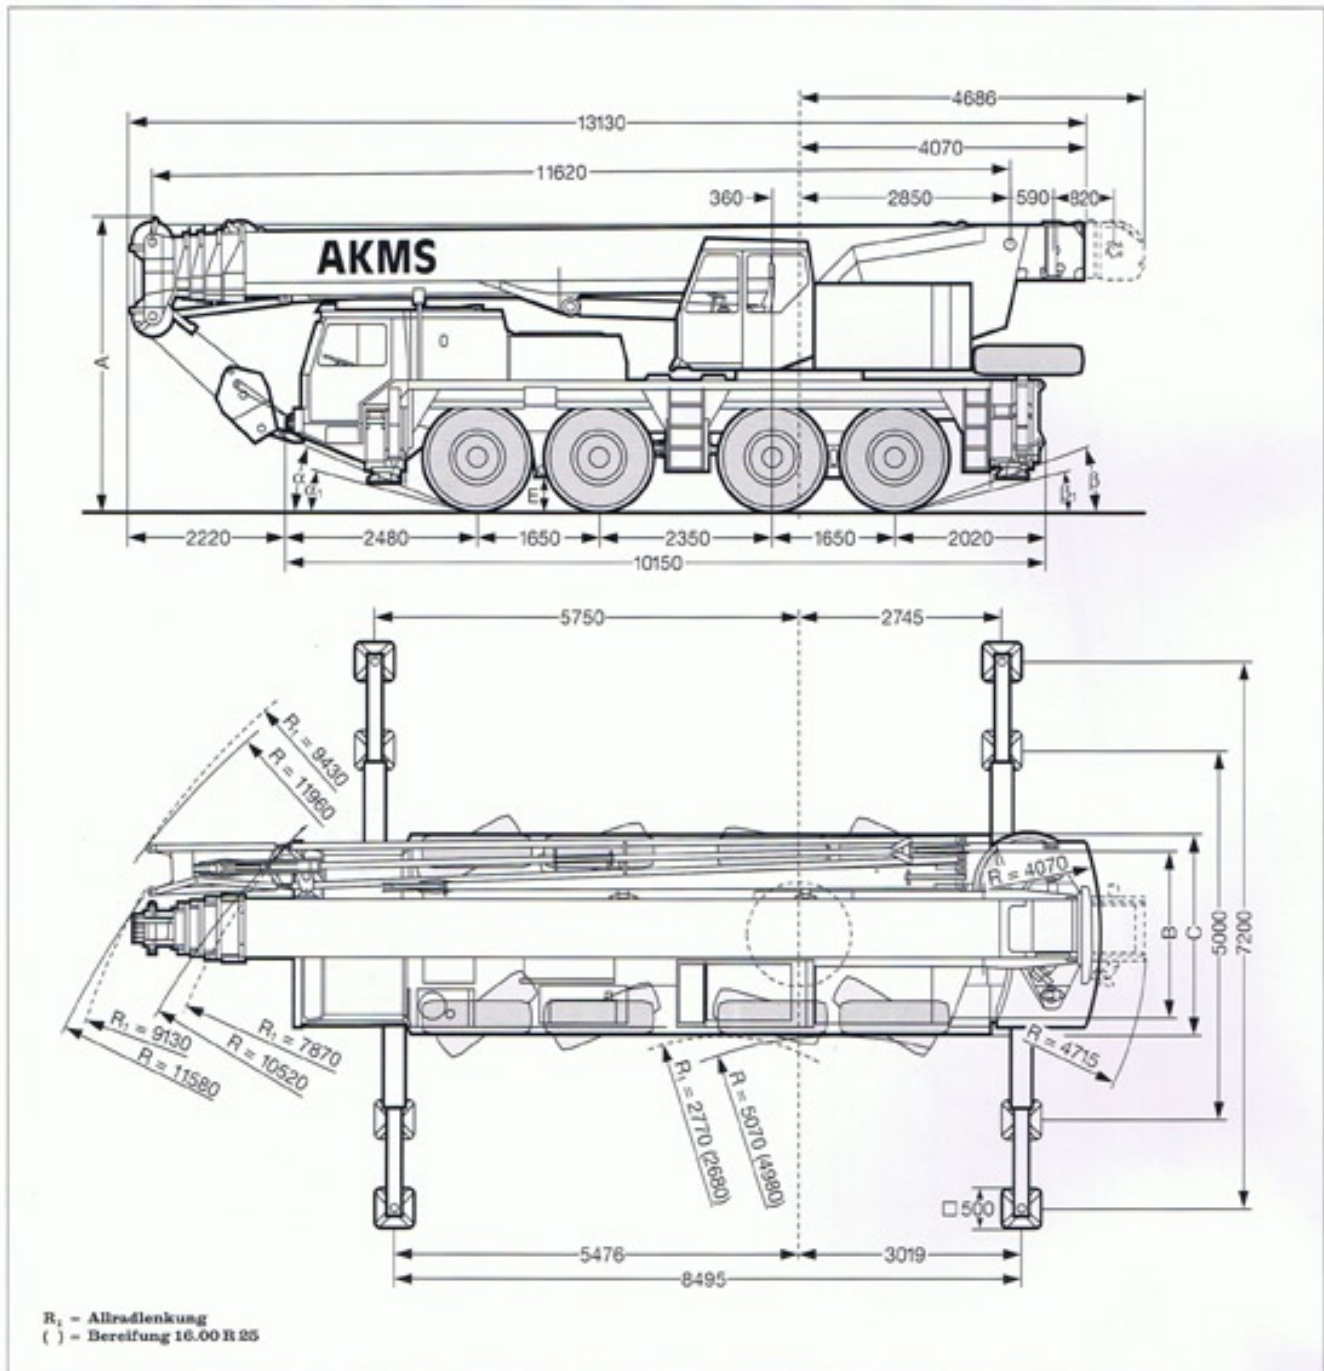

AKMS AUTO-KRAN MIET-SERVICE

	Maße mm									
	A	A 100 mm*	B	C	E	α	α_1	β	β_1	
16.00 R 25	3900	3800	2235	2680	430	22°	17°	18°	14°	

* abgesenkt

70 t

Liebherr Straßen-/Geländekran