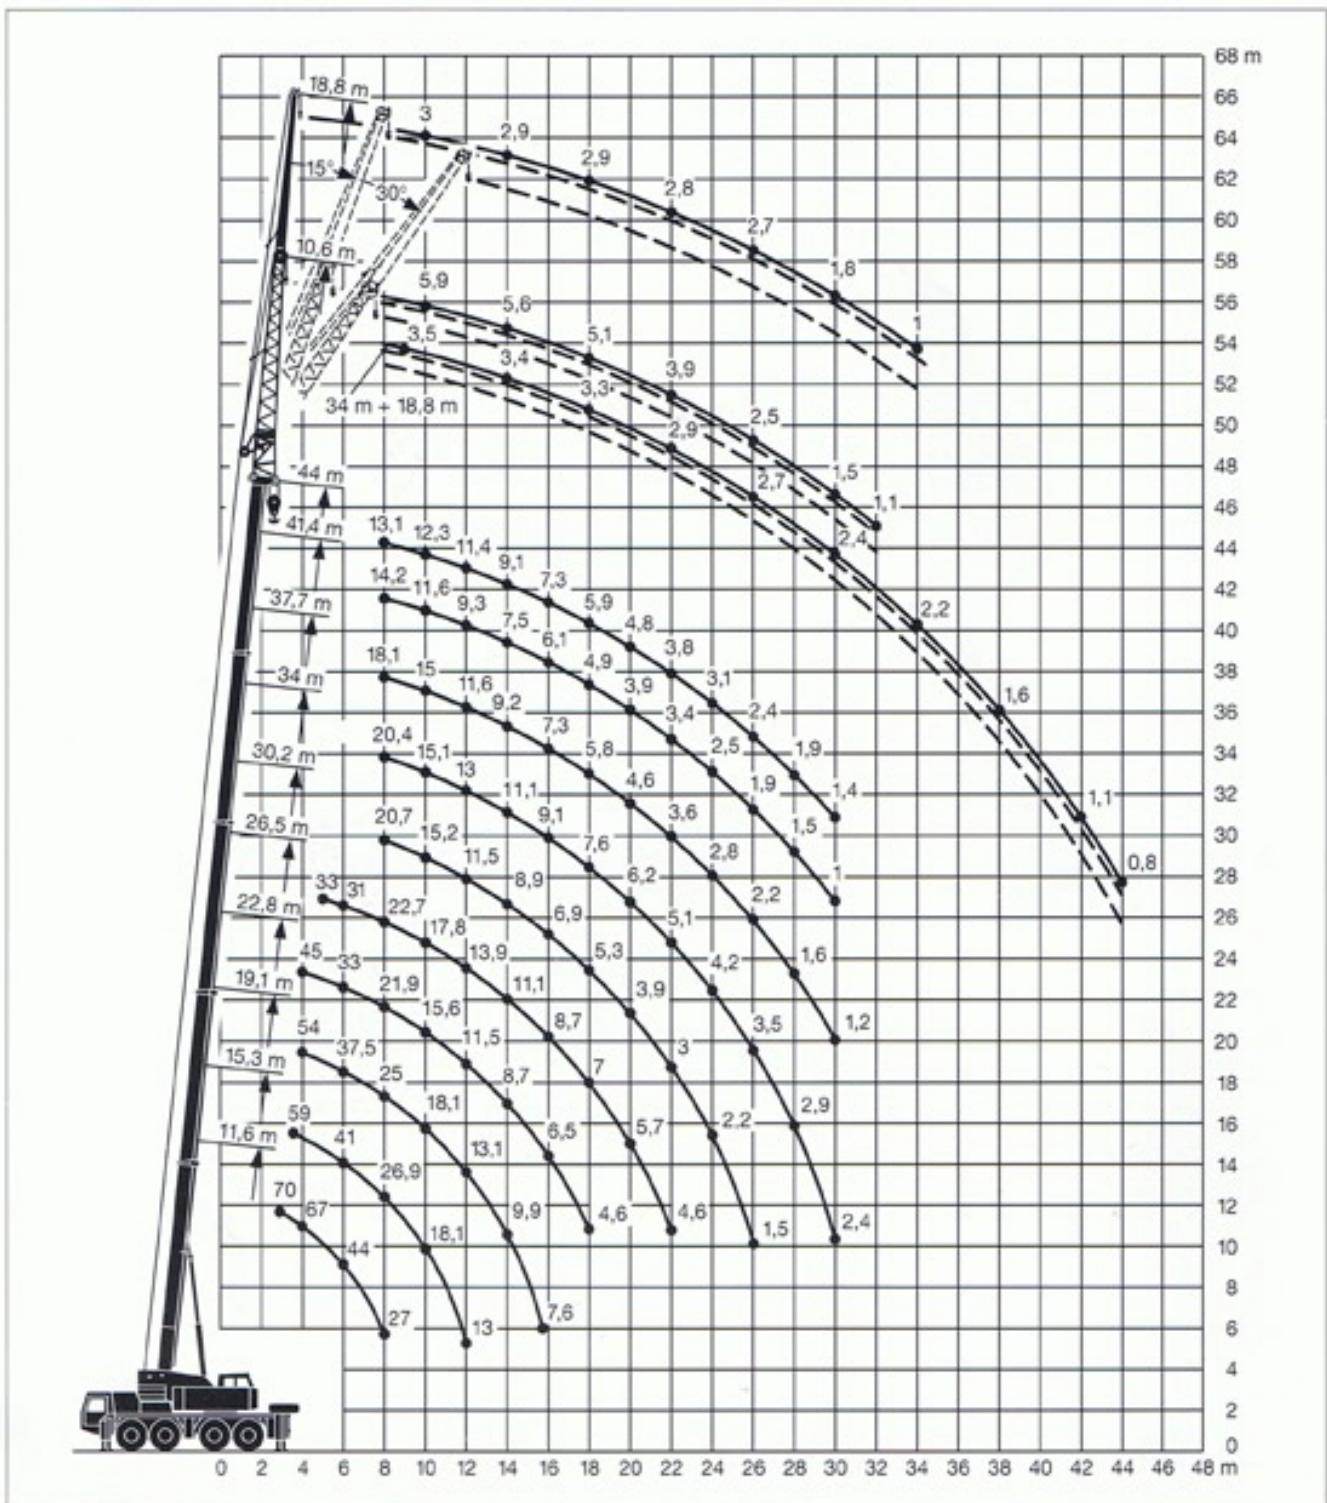

AKMS AUTO-KRAN MIET-SERVICE

	Maße mm									
	A	A 100 mm*	B	C	E	α	α_1	β	β_1	
16.00 R 25	3900	3800	2235	2680	430	22°	17°	18°	14°	

* abgesenkt

70 t

Liebherr Straßen-/Geländekran